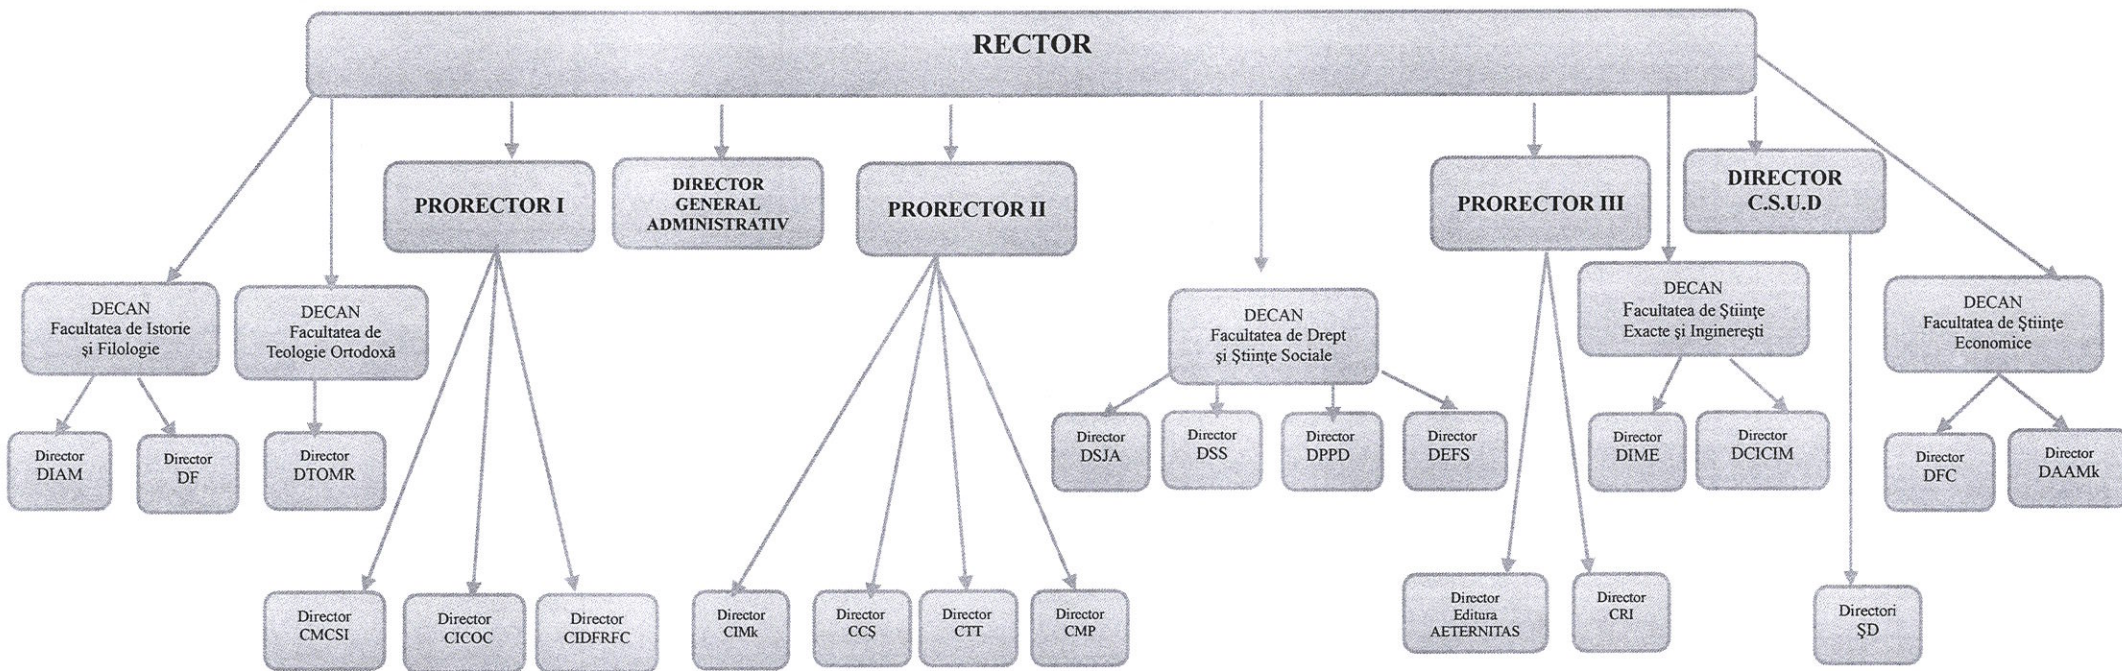

PREȘEDINTE  
Conf. univ. dr. Tamas-Szora Atila

ORGANIGRAMA FUNCȚIILOR DE CONDUCERE DIN UAB

Legendă:

DIAM - Departamentul de Istorie, Arheologie și Muzeologie;  
 DF - Departamentul de Filologie;  
 DTOMR - Departamentul de Teologie Ortodoxă și Muzică Religioasă;  
 DSJA - Departamentul de Științe Juridice și Administrative;  
 DSS - Departamentul de Științe Sociale;  
 DPPD - Departamentul pentru Pregătirea Personalului Didactic;  
 DEFS - Departamentul de Educație Fizică și Sport;  
 CCS - Centrul pentru Cercetare Științifică;  
 CTT - Centrul pentru Transfer Tehnologic;  
 CMP - Centrul pentru Managementul Proiectelor;  
 CRI - Centrul de Relații Internaționale;  
 CIMK - Centrul de Imagine și Marketing

RECTOR

Prof.univ.dr. BREAZ VALERDANIEL

Legendă:

CSUD - Consiliul Studiilor Universitare de Doctorat;  
 DIME - Departamentul de Informatică, Matematică și Electronică;  
 DCICIM - Departamentul de Cadastru, Inginerie civilă și Ingineria Mediului  
 ȘD - Școli Doctorale;  
 DFC - Departamentul de Finanțe Contabilitate;  
 DAAMk - Departamentul de Administrarea Afacerilor și Marketing;  
 CMCSI - Centrul pentru Managementul Calității și Strategie Instituțională;  
 CIDFRFC - Centrul de Învățământ la Distanță, Frecvență Redusă și Formare Continuă;  
 CICOC - Centrul de Informare, Consiliere și Orientare în Carieră