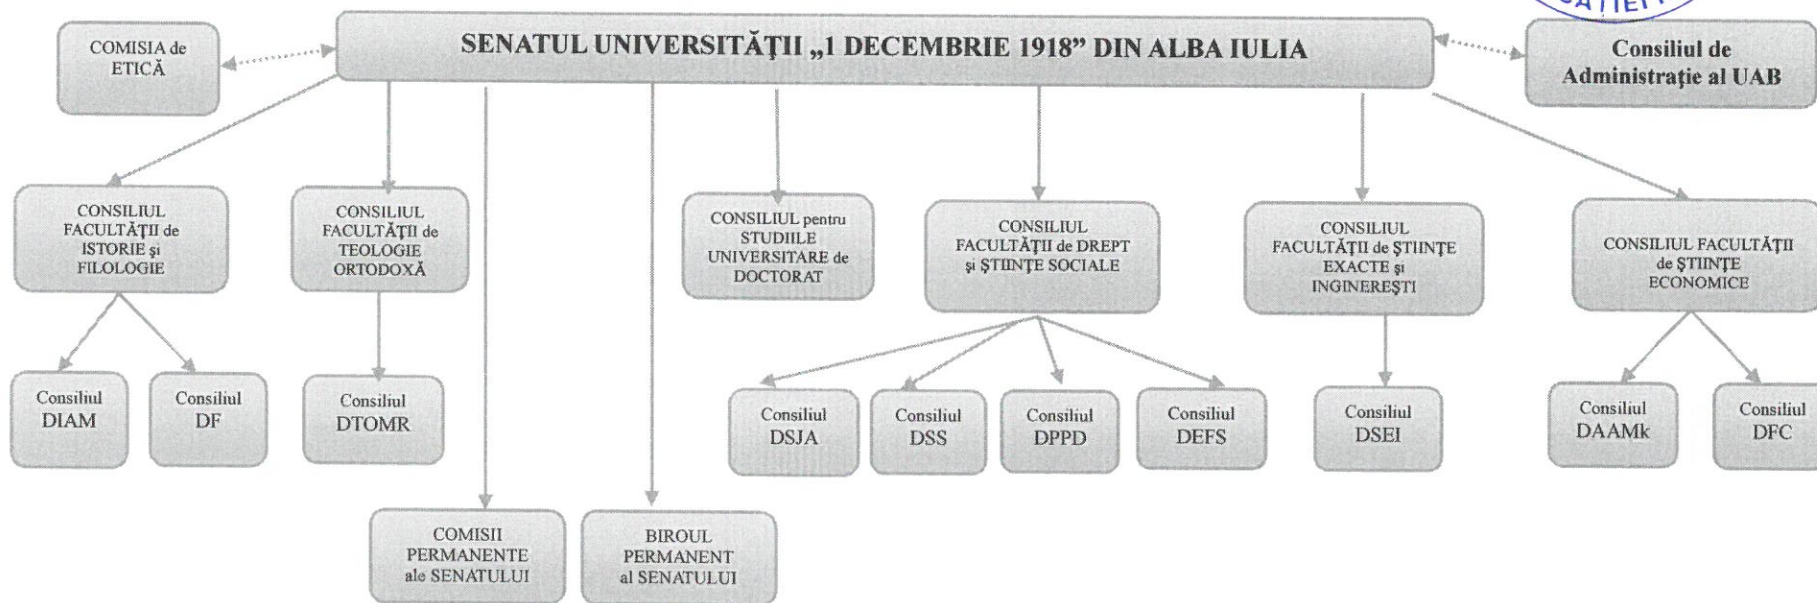

PREȘEDINTE
Conf. univ. dr. Lucian Marina

ORGANIGRAMA STRUCTURILOR de CONDUCERE DIN UAB

Legendă:

- _____ Relații de subordonare;Relații de colaborare;
- DIAM - Departamentul de Istorie, Arheologie și Muzeologie;
- DF - Departamentul de Filologie;
- DTOMR - Departamentul de Teologie Ortodoxă și Muzică Religioasă;
- DSJA - Departamentul de Științe Juridice și Administrative;
- DSS - Departamentul de Științe Sociale;
- DPPD - Departamentul pentru Pregătirea Personalului Didactic;
- DEFS - Departamentul de Educație Fizică și Sport;
- DSEI - Departamentul de Științe Exacte și Inginerești;
- DAAMk – Departamentul de Administrarea Afacerilor și Marketing;
- DFC - Departamentul de Finanțe Contabilitate

RECTOR
Prof.univ.dr. VALER DANIEL BREAZ